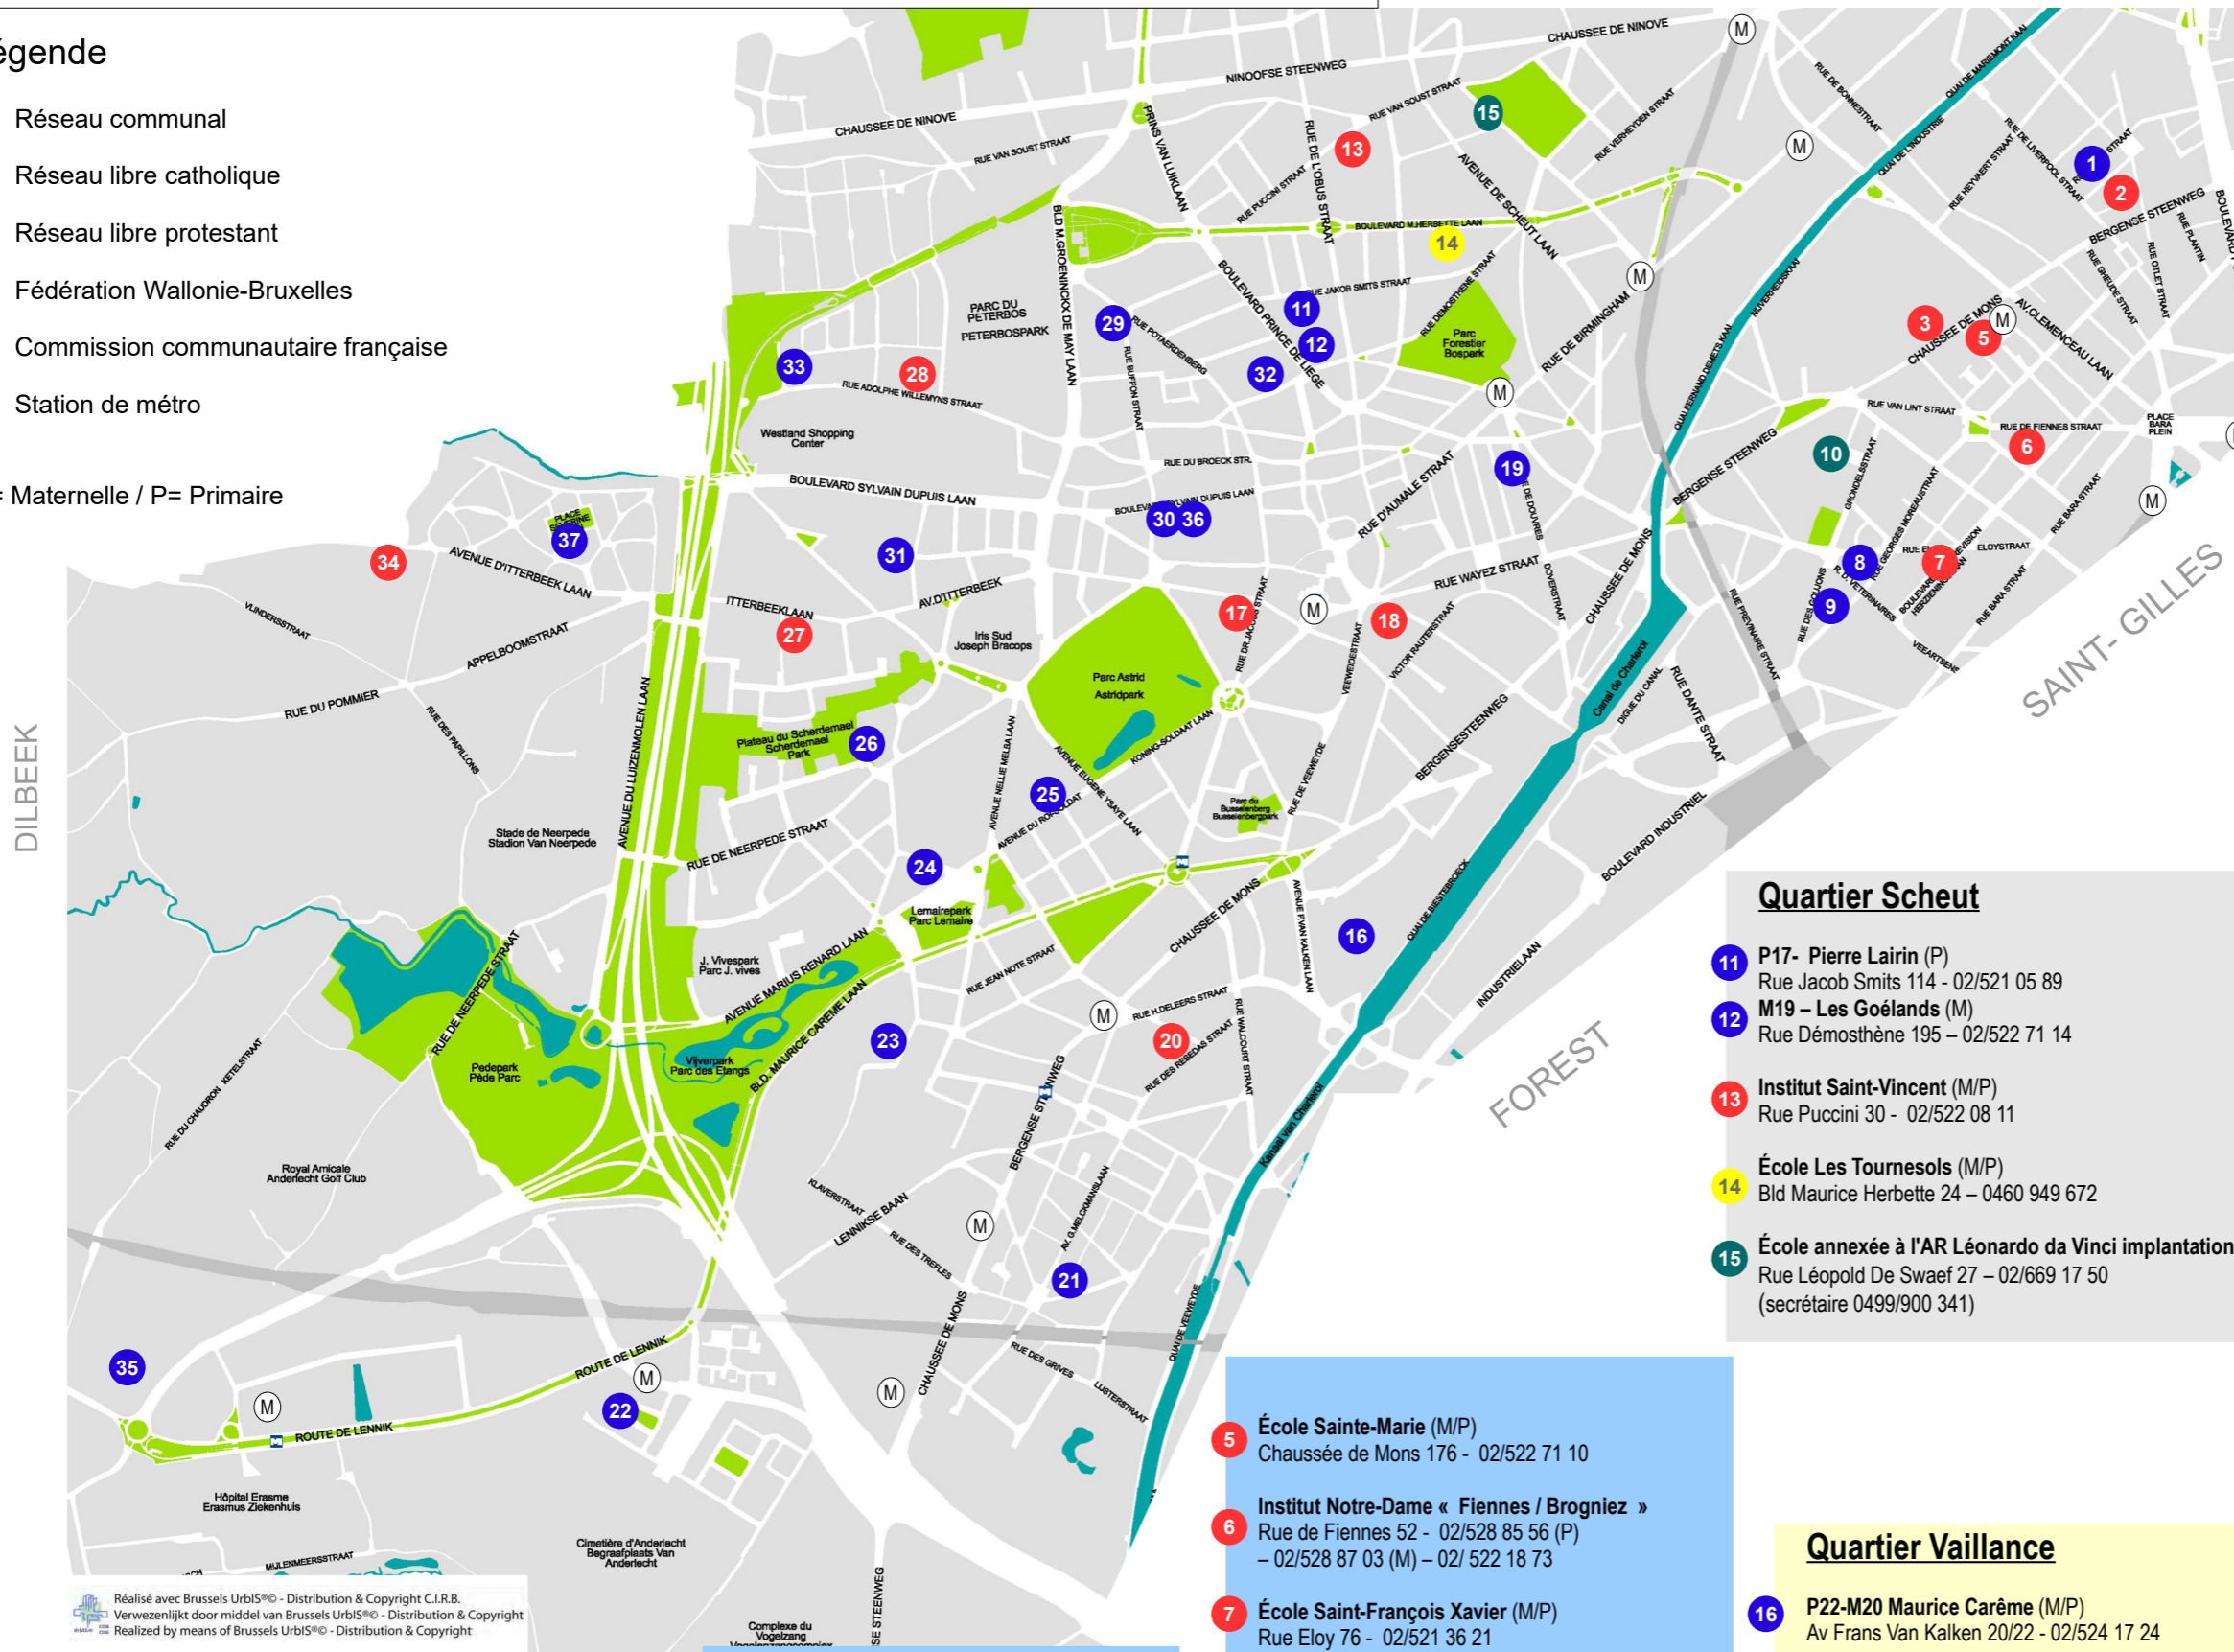

Écoles maternelles et primaires situées sur la commune d'Anderlecht

Légende

- Réseau communal
- Réseau libre catholique
- Réseau libre protestant
- Fédération Wallonie-Bruxelles
- Commission communautaire française
- M Station de métro

M= Maternelle / P= Primaire

Sint-Pieters Leeuw

Quartier Cureghem

- 1 **P8-M5 Les Tourterelles (M/P)**
  P: rue Odon 22 - 02/521 91 44
  M: rue Abbé Cuyliis, 27
- 2 **École Saint-Pierre (M/P)**
  Rue Abbé Cuyliis 30 - 02/522 17 94
- 3 **École Saint-Pierre (M/P)**
  Chaussée de Mons 219 - 02/522 11 82

- 5 **École Sainte-Marie (M/P)**
  Chaussée de Mons 176 - 02/522 71 10
- 6 **Institut Notre-Dame « Fiennes / Brogniez »**
  Rue de Fiennes 52 - 02/528 85 56 (P)
  - 02/528 87 03 (M) - 02/522 18 73
- 7 **École Saint-François Xavier (M/P)**
  Rue Eloy 76 - 02/521 36 21
- 8 **P9/10 Carrefour (P)**
  Rue Eloy 114 - 02/521 72 20
- 9 **M6 Les Petits Goujons (M)**
  Rue des Goujons 88 - 02/521 91 73
- 10 **École annexée à l'AR Léonardo da Vinci implantation A (M/P)**
  Rue des Goujons 15 - 02/669 17 40
  (secrétaire 0498 702 646)

Quartier Scheut

- 11 **P17- Pierre Lairin (P)**
  Rue Jacob Smits 114 - 02/521 05 89
- 12 **M19 - Les Goélands (M)**
  Rue Démosthène 195 - 02/522 71 14
- 13 **Institut Saint-Vincent (M/P)**
  Rue Puccini 30 - 02/522 08 11
- 14 **École Les Tournesols (M/P)**
  Bld Maurice Herbette 24 - 0460 949 672
- 15 **École annexée à l'AR Léonardo da Vinci implantation B (M/P)**
  Rue Léopold De Swaef 27 - 02/669 17 50
  (secrétaire 0499/900 341)

Quartier Vaillance

- 16 **P22-M20 Maurice Carême (M/P)**
  Av Frans Van Kalken 20/22 - 02/524 17 24
- 17 **Institut Notre-Dame « Jacobs / Procession »**
  Rue de la Procession 66 - 02/521 54 69 (M à 2P)
  Rue Docteur Jacobs 47 - 02/521 54 69 (3 à 6P)
- 18 **Institut des Soeurs de Notre-Dame**
  Rue de la Démocratie 10 - 02/521 26 65 (P)
  Rue de Veeweyde 27 - 02/523 29 47 (M)
- 19 **P6/13-M1 Les Marronniers (M/P)**
  Rue de Douvres 80 - 02/521 12 23

Quartier La Roue

- 20 **Institut Marie Immaculée (M/P)**
  Rue des Résédas - 02/520 29 33
- 21 **P21-M7 La Roue (M/P)**
  Rue Van Winghem 1 - 02/555 22 82
- 22 **P19-M21 Les Asters (M/P)**
  Clos des Asters 6 - 02/522 53 80
- 23 **P23 Les Trèfles (P)**
  Rue Delwaert 40 - 0473/269 000
- 23 **M23 Les petits Trèfles (M)**
  Rue Daniel Van Damme 8 - 0494/577 934

Quartier Parc

- 24 **P18 Les Étangs (P)**
  Rue Pierre Longin 1/3 - 02/523 58 45
- 25 **M3 Les Rainettes (M)**
  Avenue Romain Rolland 70
  (provisoirement 5 av. marius Renard) - 0499 966 237
- 26 **P14 Scherdemael (M/P)**
  Avenue Camille Vaneukem 31 - 02/522 71 15
- 26 **M22 le Petit Scherdemael**
  Avenue de la Libre Académie 1 - 02/521 18 92
- 27 **Institut Notre-Dame «Agaves» (M/P)**
  Drève des Agaves 2 - 02/522 21 90

Quartier Peterbos

- 28 **Institut Notre-Dame «Willemijns» (M/P)**
  Rue A. Willemijns 231 - 02/522 95 90
- 29 **P1-M8 Clair Soleil**
  Rue Potaerdenberg 170 - 02/522 87 97 (P)
  Bld Maria Groeninckx de May 55 (M)
- 30 **P12-M12 Le Tilleul (M/P)**
  Rue Alphonse Demunter 23 - 02/523 81 78
- 31 **P16- M15 Les Peupliers (M/P)**
  Rue des Fruits 73- 02/523 76 61 (P)
  Square Camille Paulsen 15 (M)
- 32 **M16 Les Pinsons (M)**
  Rue Démosthène 231 - 02/522 43 72
- 33 **P15-M9 Moortebeek (M/P)**
  Rue Adolphe Willemijns 337 - 02/522 24 75

Quartier Neerpede

- 34 **École Raymond Van Belle (M/P)**
  Avenue d'Itterbeek 498 - 02/527 10 86
- 35 **P24 M24 Les pommiers (M/P)**
  Allée des coquelicots 7 - 02/431 94 77

Ecoles spécialisées

- 36 **Les Sureaux (P- type 8)**
  Bld Sylvain Dupuis 112 - 02/523 68 01
- 37 **Les Acacias (M/P - type 1 et 2)**
  Place Séverine 1 - 02/558 96 70