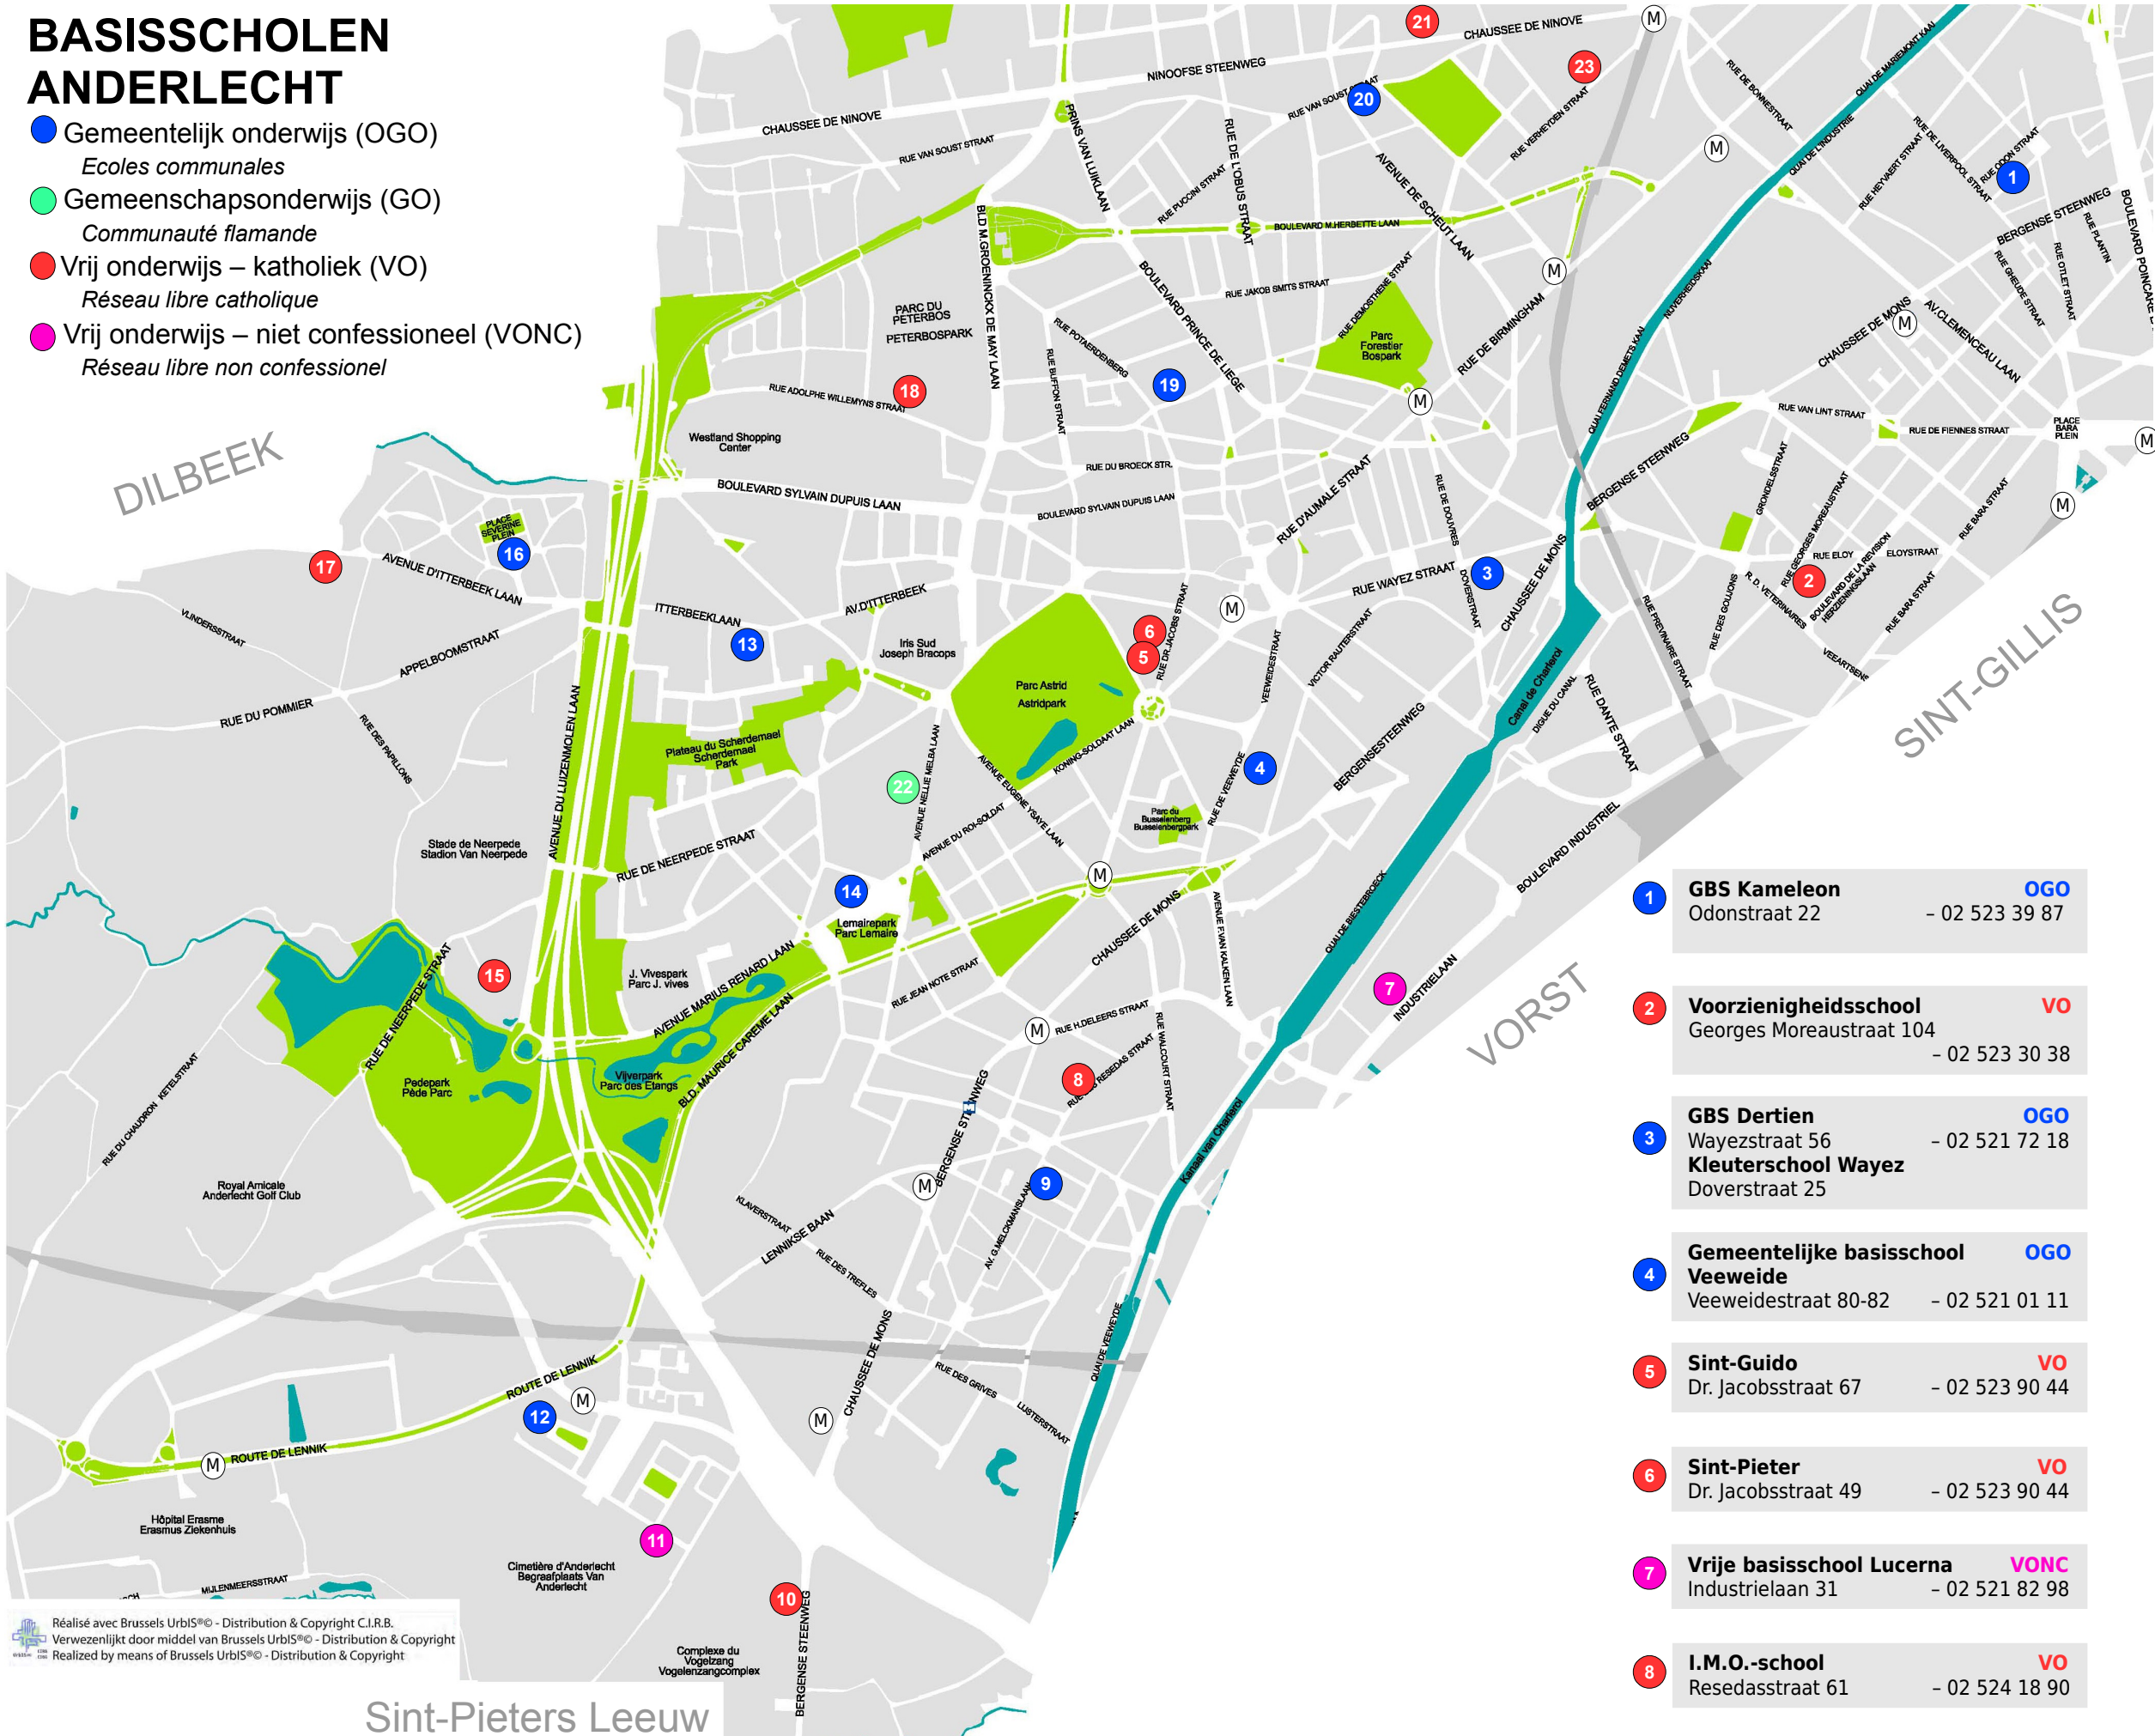

MOLENBEEK

BRUSSEL

DILBEEK

SINT-GILLIS

VORST

Sint-Pieters Leeuw

- | | | |
|--|--|---|
| <p>9</p> | <p>Gemeentelijke basisschool
Het Rad</p> | <p>OGO</p> |
| <p>G. Melckmanslaan 18 b - 02 524 23 21
<i>Kleuter + 1 & 2e leerjaar</i></p> | | |
| <p>10</p> | <p>Sint-Niklaasinstituut</p> | <p>VO</p> |
| <p>Bergensesteenweg 1421 - 02 523 15 20</p> | | |
| <p>11</p> | <p>Steinerschool Brussel</p> | <p>VONC</p> |
| <p>Sint-Janskruidlaan 14 - 02 521 04 92</p> | | |
| <p>12</p> | <p>Gemeentelijke basisschool
De Asters</p> | <p>OGO</p> |
| <p>Asterhoek 6 - 02 524 23 21
<i>3 - 4 - 5 - 6e leerjaar</i></p> | | |
| <p>14</p> | <p>De Vijvers</p> | <p>OGO</p> |
| <p><i>Kleuter: Marius Renardlaan 5</i>
<i>Lager: P. Longinstraat 1/3- 02 523 76 77</i></p> | | |
| <p>15</p> | <p>De Groene School</p> | <p>VO</p> |
| <p>Bloeistraat 41 - 02 523 40 19</p> | | |
| <p>16</p> | <p>Goede Lucht</p> | <p>OGO</p> |
| <p>Séverineplein 1A - 02 522 69 78</p> | | |
| <p>17</p> | <p>R. Van Belle</p> | <p>VO</p> |
| <p>Itterbeekselaan 550 - 02 527 15 84</p> | | |
| <p>18</p> | <p>Regina Assumpta 213
Regina Assumpta 215</p> | <p>VO</p> |
| <p>A. Willemysstraat 213
A. Willemysstraat 215 - 02 522 66 59</p> | | |
| <p>19</p> | <p>Doremi (Kleuterschool)</p> | <p>OGO</p> |
| <p>Demosthenesstraat 231 - 02 527 14 98</p> | | |
| <p>20</p> | <p>GBS Scheut</p> | <p>OGO</p> |
| <p>Van Souststraat 80 - 02 522 95 11</p> | | |
| <p>21</p> | <p>Scheutplaneet</p> | <p>VO</p> |
| <p>Ninoofsesteenweg 333-339
- 02 411 15 54</p> | | |
| <p>22</p> | <p>Nellie Melba</p> | <p>GO</p> |
| <p>Nellie Melbalaan 71 - 02 521 04 84</p> | | |
| <p>Buitengewoon onderwijs
<i>Enseignement spécialisé</i></p> | | |
| <p>13</p> | <p>Magnolia</p> | <p>OGO</p> |
| <p>Itterbeekselaan 226 - 02 522 10 49
<i>Basisaanbod</i></p> | | |
| <p>23</p> | <p>SPES</p> | <p>VO</p> |
| <p>Verheydenstraat 39 - 02 426 61 23
<i>Basisaanbod + Type 2</i></p> | | |